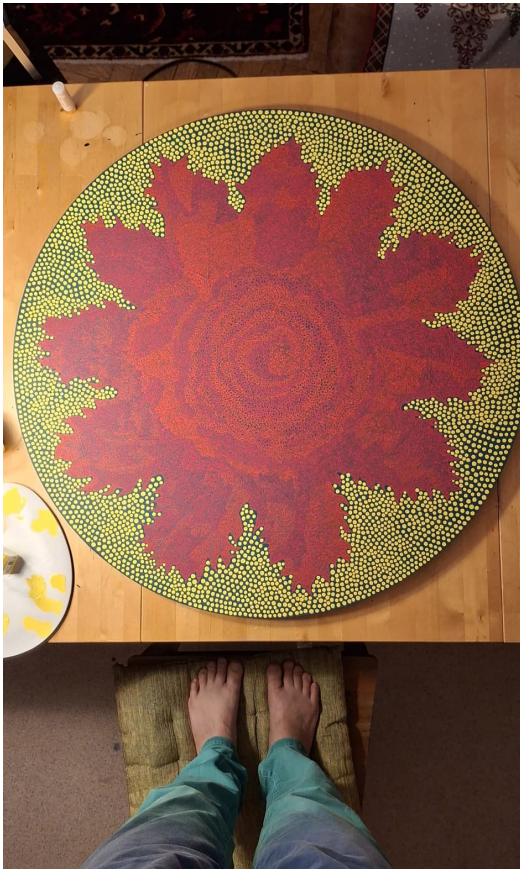

SIMINA BADEA

radiance, 2025, Acryl auf Leinwand, 80cm

Berglandschaft, 2025, Tusche auf Karton, 70x50cm

radiance, 2025, Acryl auf Leinwand, mehrteilig

MICHAEL HEDWIG

Brücke, 2025, Acryl auf Leinwand, 190x140cm

Brücken, 2025, Aquarelle, 41x31cm

Brücken, 2025, Acryl auf Jute, 120x190cm