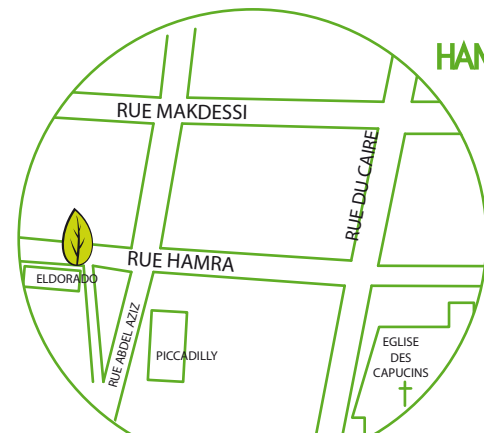

HAMRA

HAMRA

- 20h00 Purple Sea (Trip hop)
- 20h30 Moe Kabbara (Folk)
- 21h00 Arcane (Rock progressif)
- 21h40 Hanna Barakat & group (Pop rock)
- 22h20 Elissa Boustani's band (Pop soul funk)
- 23h00 Nachaz (Rock blues)
- 23h40 Youmna Saba & Jade Balaben (Folk)
- 00h10 Nasama (Rock)
- 00h50 Pulse (Blues rock)

TENDANCE MUSICALE DES SCÈNES

JAZZ/BLUES

CLASSIQUE

POP

REGGAE

FOLK/ROCK

ROCK

ORIENTAL

FUSION

ELECTRO